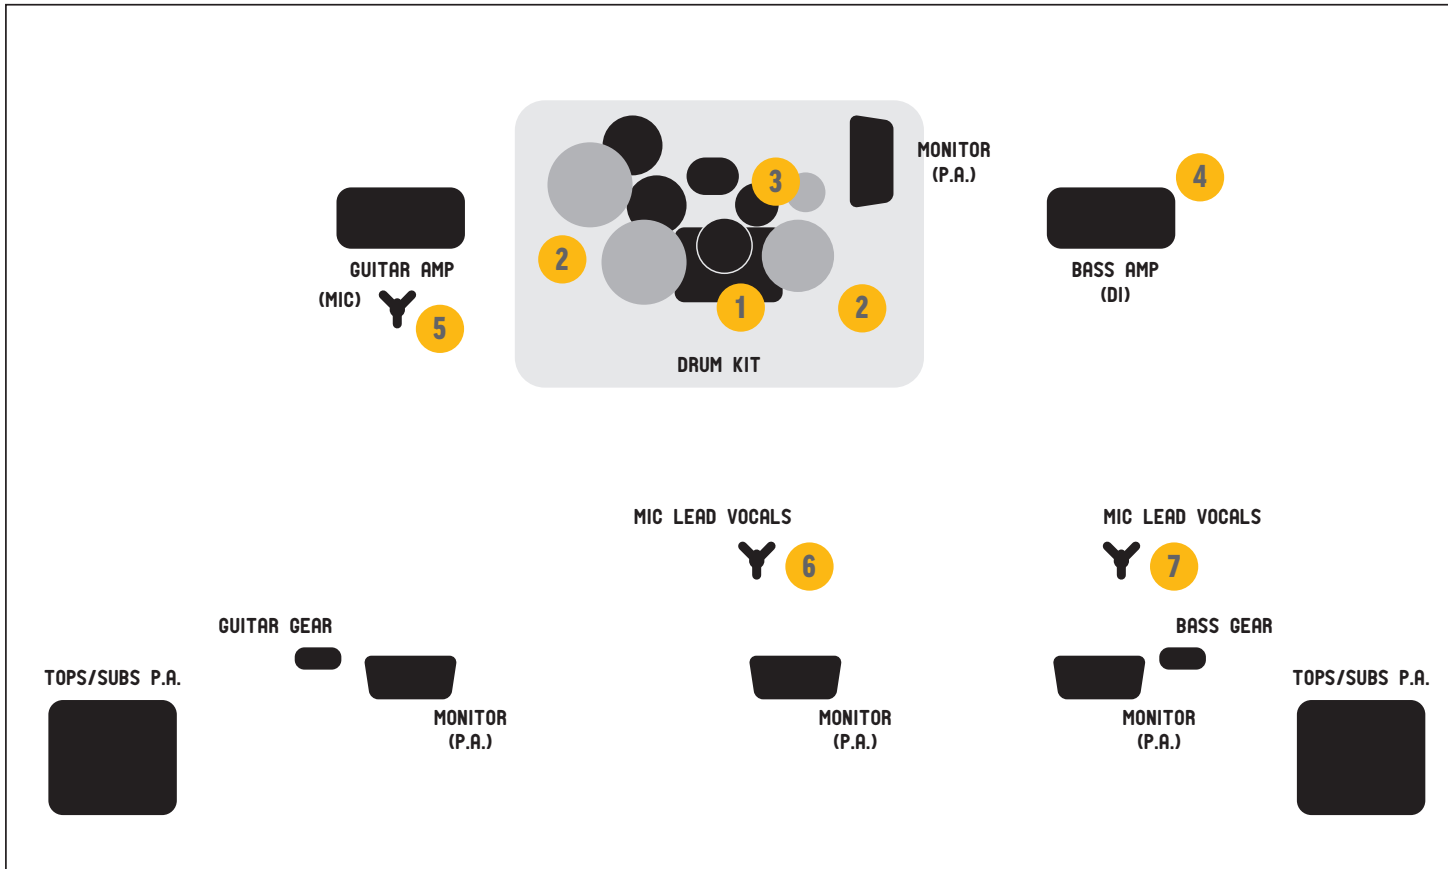

DOWN BY THE JETTY

HIGH ENERGY ELECTRIFYING RHYTHM & BLUES

- Stageplan -

Priklijst

- 1 Kick
- 2 Overhead
- 3 Snare
- 4 Bass amp (DI)
- 5 Guitar amp (Mic)
- 6 Lead vocals
- 7 Backing vocals

- Microfoons en DI's volgens deze priklijst.
- Aanwezige microfoonstandaards graag in goede staat; zakken niet door en kunnen goed afgesteld worden. Voorzien van deugelijke draaiende delen.
- Frontman heeft eigen microfoon en standaard.
- Voorzien van 4 monitoren